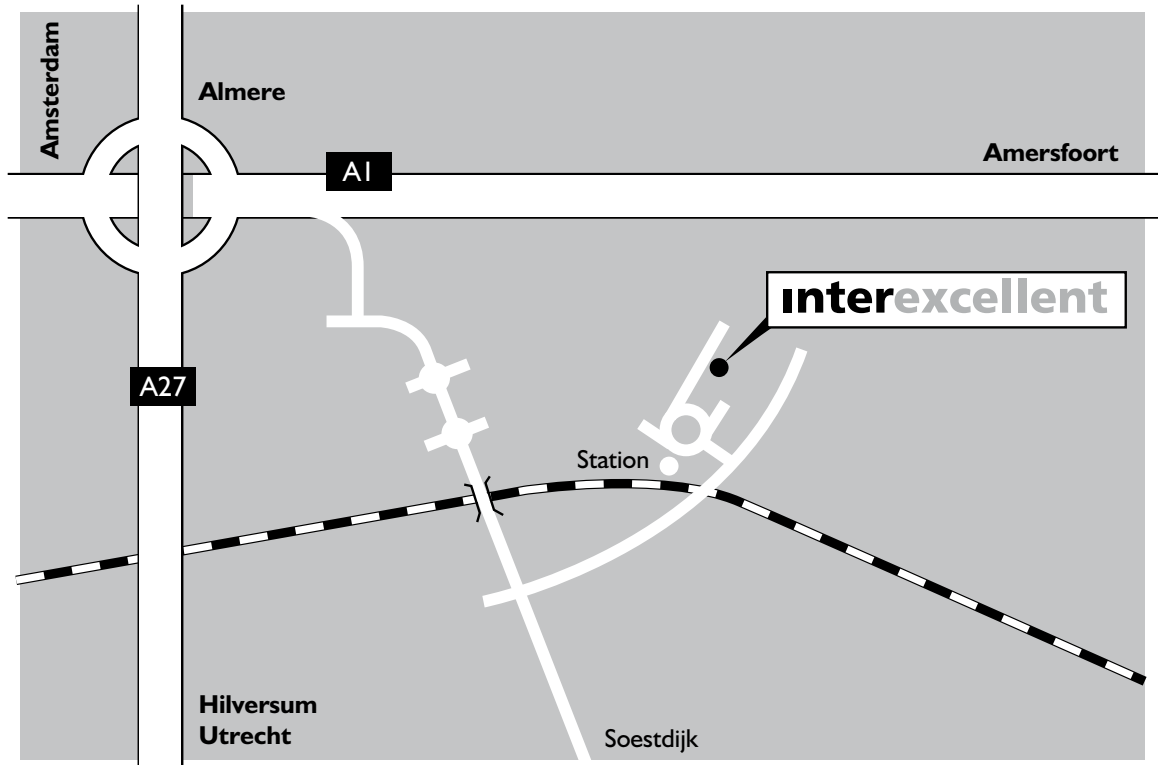

Routebeschrijving

interexcellent

MET DE TREIN

Ons kantoor bevindt zich op ongeveer 100 meter afstand van het NS station Baarn. Als u het station verlaat ziet u aan de voorzijde van het station een klein park. Wanneer u dat park aan uw rechterhand voorbij loopt komt u in de Amaliaan. Na bijna 100 meter aan uw rechterhand bent u bij ons kantoor op nummer 41.

MET DE AUTO

Vanuit Zuid-, Zuidwest- of Zuidoost-Nederland

(Den Haag, Utrecht, Arnhem)

- Neem op de A12 bij Utrecht bij afslag Amersfoort, Hilversum de A27 richting Hilversum
- Ga bij afslag Amsterdam, Amersfoort richting Amersfoort (A1)
- Blijf op deze afslag; volg afrit Baarn Noord en sla onderaan de afrit linksaf richting Baarn
- Na benzinestation Esso, op rotonde rechtdoor "Amsterdamsestraatweg"
- Weg vervolgen, stoplichten linksaf "Generaal v. Heutszlaan"
- Na spoorwegovergang eerste weg links, na 100 m bevindt u zich op het Stationsplein
- De tweede straat rechts is de Amaliaan, na bijna 100 meter aan uw rechterhand bent u bij ons kantoor op nummer 41. U kunt onder ons kantoor in de parkeergarage parkeren.

Vanuit Noord-, Noordwest- of Noordoost-Nederland

(Amsterdam, Zwolle, Amersfoort, Apeldoorn)

- Neem op A1 (Amsterdam-Amersfoort bij kruising met A27) afrit Baarn-Noord en sla onderaan de afrit linksaf, volg richting Baarn
- Na benzinestation Esso, op rotonde rechtdoor "Amsterdamsestraatweg"
- Weg vervolgen, stoplichten linksaf "Generaal v. Heutszlaan"
- Na spoorwegovergang eerste weg links, na 100 m bevindt u zich op het Stationsplein
- De tweede straat rechts is de Amaliaan, na bijna 100 meter aan uw rechterhand bent u bij ons kantoor op nummer 41. U kunt onder ons kantoor in de parkeergarage parkeren.